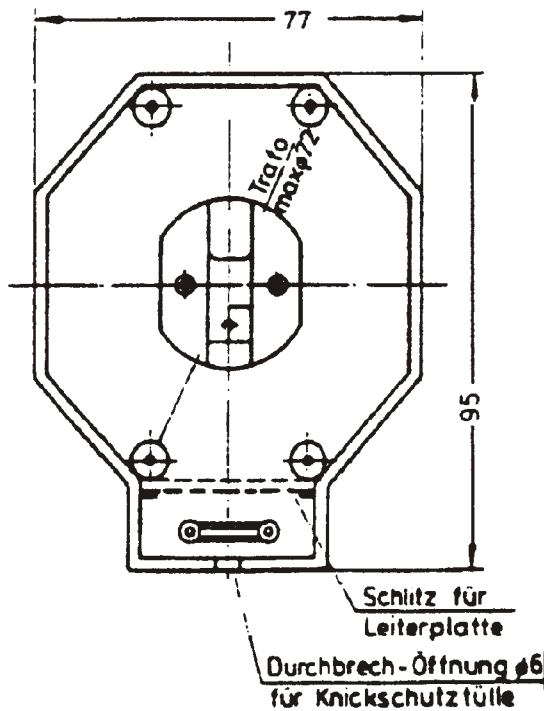

10 9 8 7 6 5 4 3 2 1

G

G

Unterteil

Oberteil

Außenmaße:

Länge: 96 mm

Breite: 78 mm

Höhe: 40 mm

Innen Ø: 72 mm

D

D

C

C

B

B

A

A

10 9 8 7 6 5 4 3 2 1

Bezeichnung: Industriegehäuse Artikel-Nummer: GH02SG003/160	Maße in mm