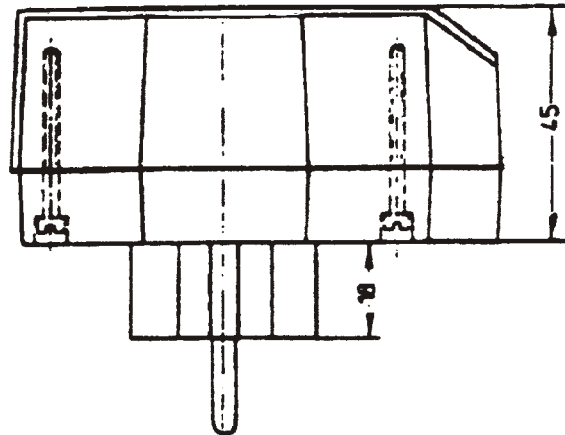

10 9 8 7 6 5 4 3 2 1

G

G

Unterteil

Oberteil

Außenmaße:

Länge: 96 mm

Breite: 78 mm

Höhe: 40 mm

Innen Ø: 72 mm

D

D

C

C

B

B

A

A

10 9 8 7 6 5 4 3 2 1

Bezeichnung: Industriegehäuse Artikel-Nummer: GH02SG003/160	Maße in mm