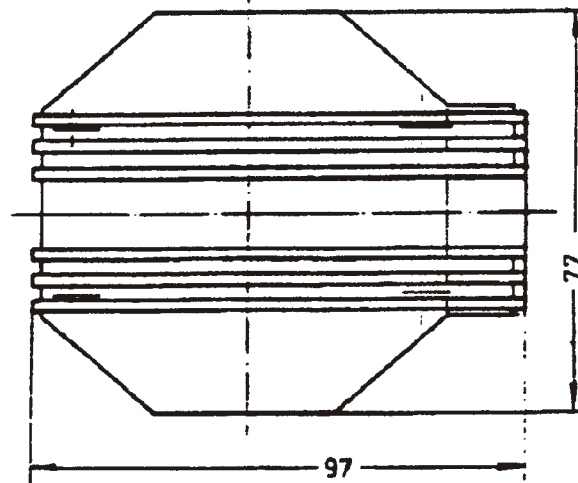

10 9 8 7 6 5 4 3 2 1

G

G

Unterteil

Oberteil

Außenmaße:

Länge: 96 mm

Breite: 78 mm

Höhe: 40 mm

Innen Ø: 72 mm

D

D

C

C

B

B

A

A

10 9 8 7 6 5 4 3 2 1

Bezeichnung: Industriegehäuse Artikel-Nummer: GH02SG003/160	Maße in mm