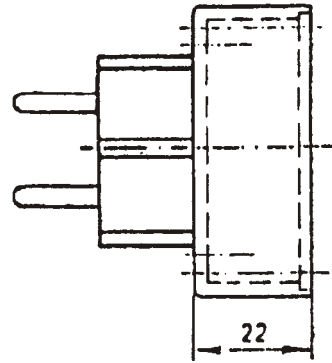

Unterteil

Oberteil

**RICHARD WÖHR**  
 GMBH  
 Grafenau 58-60  
 D-75339 Hofen / Enz  
 Telefon (07081) 9540-0  
 Telefax (07081) 9540-90  
 Richard@WoehrGmbh.de  
 www.WoehrGmbh.de

Bezeichnung:  
**Industriegehäuse**  
Artikel-Nummer:  
**GH02SG003/140-145**

Maße in mm