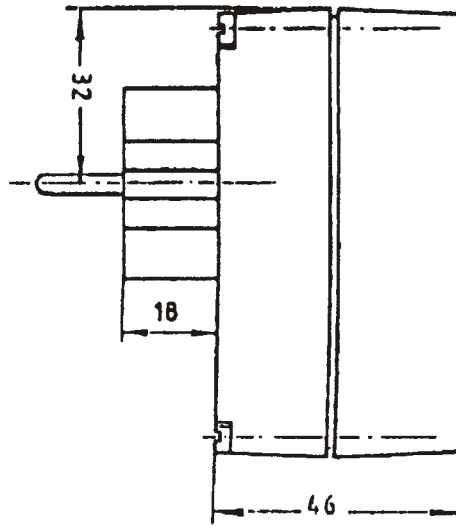

Unterteil

Oberteil

**RICHARD WÖHR**  
 GMBH  
 Grafenau 58-60  
 D-75339 Hofen / Enz  
 Telefon (07081) 9540-0  
 Telefax (07081) 9540-90  
 Richard@WoehrGmbh.de  
 www.WoehrGmbh.de

Bezeichnung:  
**Industriegehäuse**  
Artikel-Nummer:  
**GH02SG003/140-145**

Maße in mm