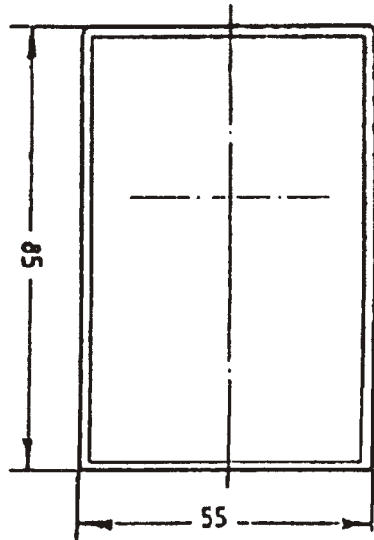

Unterteil

Oberteil

**RICHARD WÖHR**  
 GMBH  
 Grafenau 58-60  
 D-75339 Hofen / Enz  
 Telefon (07081) 9540-0  
 Telefax (07081) 9540-90  
 Richard@WoehrGmbh.de  
 www.WoehrGmbh.de

Bezeichnung:  
**Industriegehäuse**  
Artikel-Nummer:  
**GH02SG003/140-145**

Maße in mm