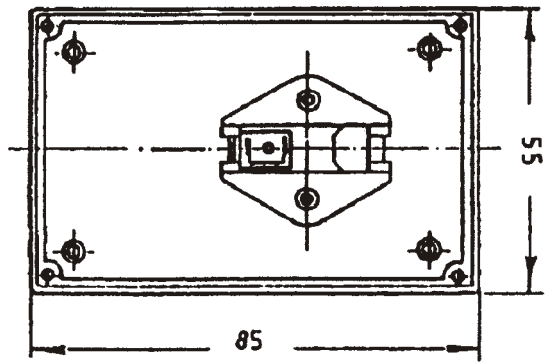

Unterteil

Oberteil

**RICHARD WÖHR**  
 GMBH  
 Grafenau 58-60  
 D-75339 Hofen / Enz  
 Telefon (07081) 9540-0  
 Telefax (07081) 9540-90  
 Richard@WoehrGmbh.de  
 www.WoehrGmbh.de

Bezeichnung:  
**Industriegehäuse**  
Artikel-Nummer:  
**GH02SG003/140-145**

Maße in mm