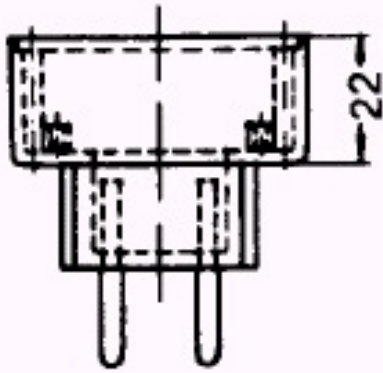

10 9 8 7 6 5 4 3 2 1

Unterteil

Komplett

RICHARD WÖHR
GMBH

Grafenau 58-60
D-75339 Hofen / Enz

Telefon (07081) 9540-0
Telefax (07081) 9540-90
Richard@WoehrGmbh.de
www.WoehrGmbh.de

Bezeichnung: Industriegehäuse	Maße in mm
Artikel-Nummer: GH02SG003/110-117	