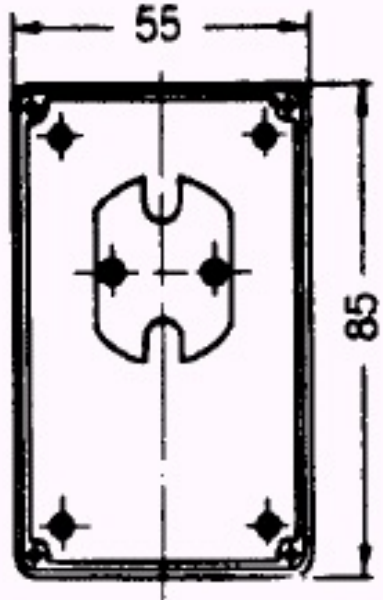

10 9 8 7 6 5 4 3 2 1

Unterteil

Komplett

RICHARD WÖHR
GMBH

Grafenau 58-60
D-75339 Hofen / Enz

Telefon (07081) 9540-0
Telefax (07081) 9540-90
Richard@WoehrGmbh.de
www.WoehrGmbh.de

Bezeichnung: Industriegehäuse	Maße in mm
Artikel-Nummer: GH02SG003/110-117	

10 9 8 7 6 5 4 3 2 1