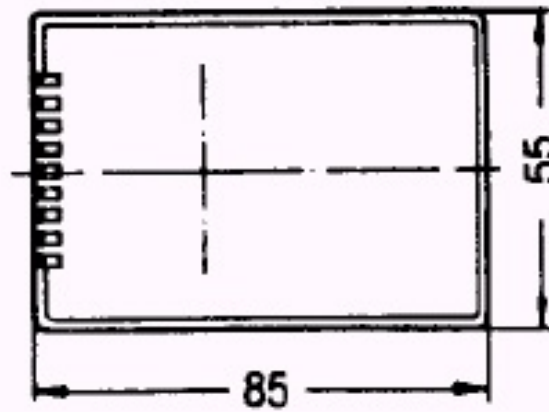

10 9 8 7 6 5 4 3 2 1

Unterteil

Komplett

RICHARD WÖHR
GMBH

Grafenau 58-60
D-75339 Hofen / Enz

Telefon (07081) 9540-0
Telefax (07081) 9540-90
Richard@WoehrGmbh.de
www.WoehrGmbh.de

Bezeichnung: Industriegehäuse	Maße in mm
Artikel-Nummer: GH02SG003/110-117	