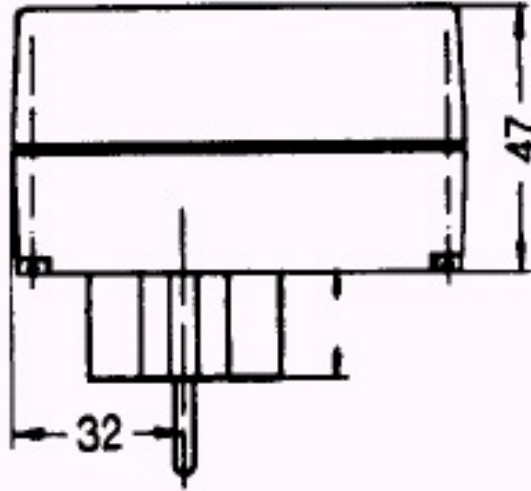

10 9 8 7 6 5 4 3 2 1

Unterteil

Komplett

RICHARD WÖHR
GMBH

Grafenau 58-60
D-75339 Hofen / Enz

Telefon (07081) 9540-0
Telefax (07081) 9540-90
Richard@WoehrGmbh.de
www.WoehrGmbh.de

Bezeichnung: Industriegehäuse	Maße in mm
Artikel-Nummer: GH02SG003/110-117	

10 9 8 7 6 5 4 3 2 1