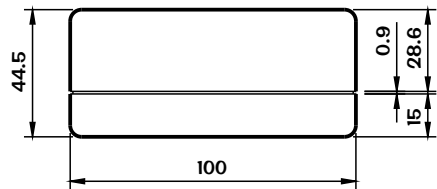

10 9 8 7 6 5 4 3 2 1

G

G

F

F

E

E

D

D

C

C

B

B

A

A

RICHARD
WÖHR
GMBH

Gräfenau 58-60
D-75339 Höfen / Enz

Telefon (07081) 9540-0
Telefax (07081) 9540-90
Richard@WoehrGmbh.de
www.WoehrGmbh.de

Bezeichnung:
Industriegehäuse
Artikel-Nummer:
GH02KS048/010

Maße
in
mm

10 9 8 7 6 5 4 3 2 1