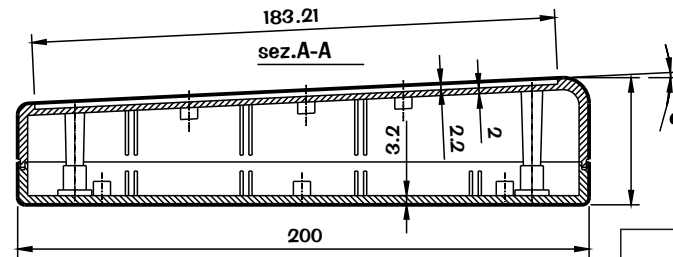

10 9 8 7 6 5 4 3 2 1

G

G

F

F

E

E

D

D

C

C

B

B

A

A

RICHARD
WÖHR
GMBH

Gräfenau 58-60
D-75339 Höfen / Enz

Telefon (07081) 9540-0
Telefax (07081) 9540-90
Richard@WoehrGmbh.de
www.WoehrGmbh.de

Bezeichnung:
Industriegehäuse
Artikel-Nummer:
GH02KS048/010

Maße
in
mm

10 9 8 7 6 5 4 3 2 1