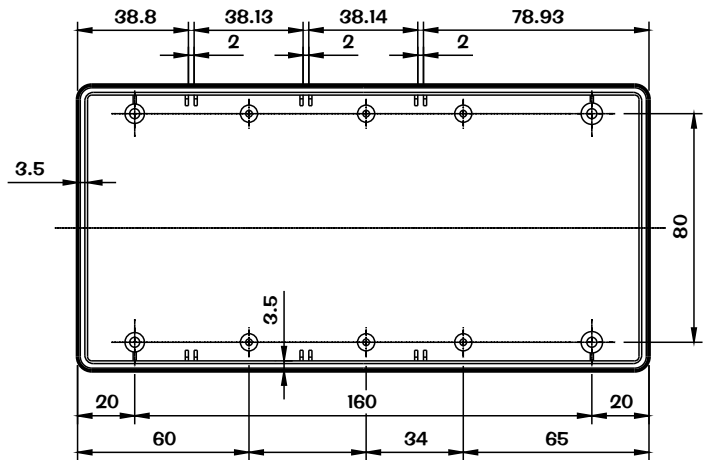

10 9 8 7 6 5 4 3 2 1

G

G

F

F

E

E

D

D

C

C

B

B

A

A

RICHARD
WÖHR
GMBH

Gräfenau 58-60
D-75339 Höfen / Enz

Telefon (07081) 9540-0
Telefax (07081) 9540-90
Richard@WoehrGmbh.de
www.WoehrGmbh.de

Bezeichnung:
Industriegehäuse
Artikel-Nummer:
GH02KS048/010

Maße
in
mm

10 9 8 7 6 5 4 3 2 1