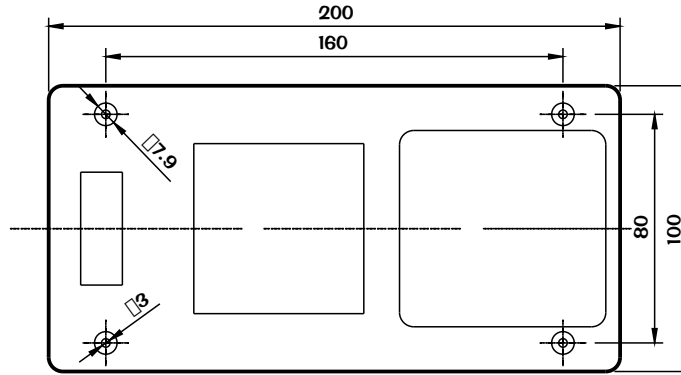

10 9 8 7 6 5 4 3 2 1

G

G

F

F

E

E

D

D

C

C

B

B

A

A

RICHARD
WÖHR
GMBH

Gräfenau 58-60
D-75339 Höfen / Enz

Telefon (07081) 9540-0
Telefax (07081) 9540-90
Richard@WoehrGmbh.de
www.WoehrGmbh.de

Bezeichnung:
Industriegehäuse
Artikel-Nummer:
GH02KS048/010

Maße
in
mm

10 9 8 7 6 5 4 3 2 1