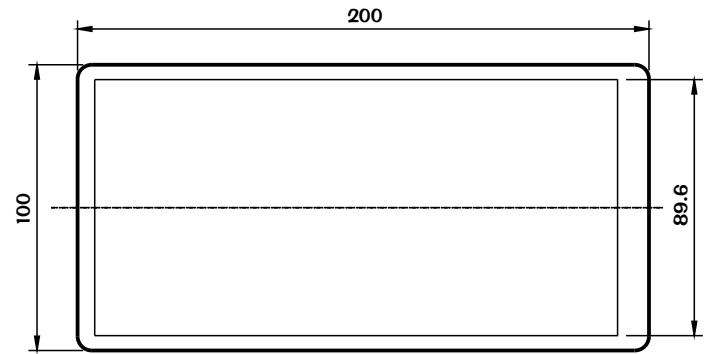

10 9 8 7 6 5 4 3 2 1

G

G

F

F

E

E

D

D

C

C

B

B

A

A

RICHARD
WÖHR
GMBH

Gräfenau 58-60
D-75339 Höfen / Enz

Telefon (07081) 9540-0
Telefax (07081) 9540-90
Richard@WoehrGmbh.de
www.WoehrGmbh.de

Bezeichnung:
Industriegehäuse
Artikel-Nummer:
GH02KS048/010

Maße
in
mm

10 9 8 7 6 5 4 3 2 1