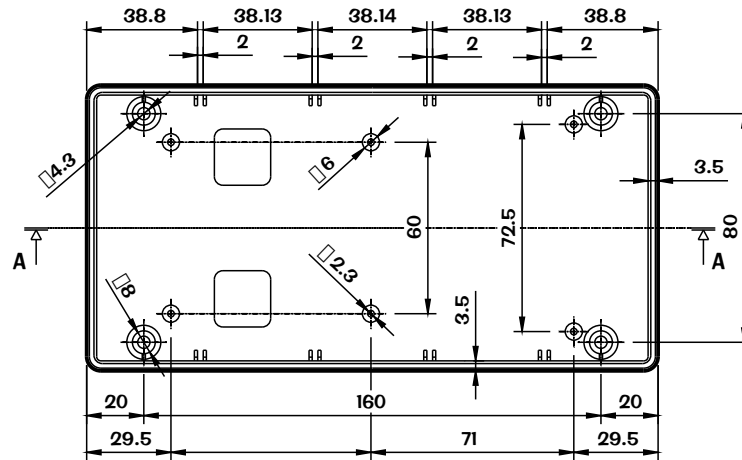

10 9 8 7 6 5 4 3 2 1

G

G

F

F

E

E

D

D

C

C

B

B

A

A

RICHARD
WÖHR
GMBH

Gräfenau 58-60
D-75339 Höfen / Enz

Telefon (07081) 9540-0
Telefax (07081) 9540-90
Richard@WoehrGmbh.de
www.WoehrGmbh.de

Bezeichnung:
Industriegehäuse
Artikel-Nummer:
GH02KS048/010

Maße
in
mm

10 9 8 7 6 5 4 3 2 1