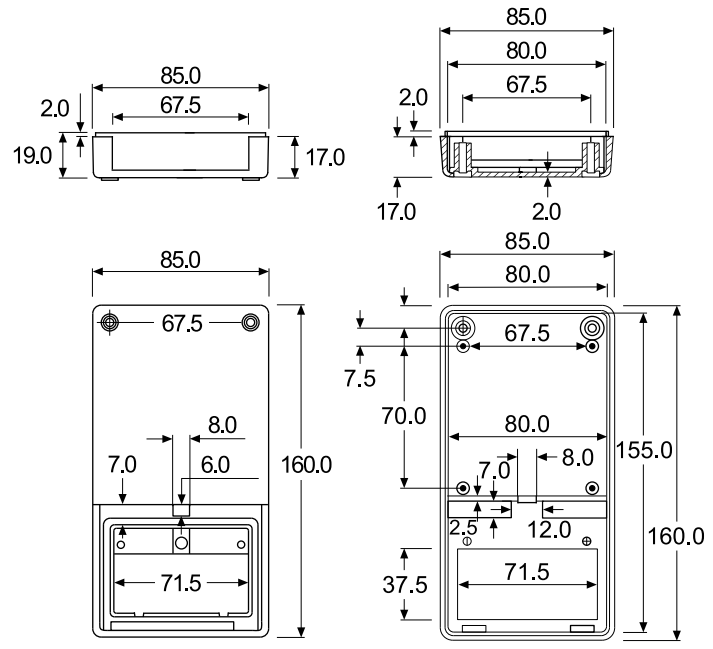

Oberteil

Unterteil

Handgehäuse

Schutzart IP65

ABS, grau Best.Nr.: GH02KS039/030

ABS, schwarz Best.Nr.: GH02KS039/040

Alle Maße in mm