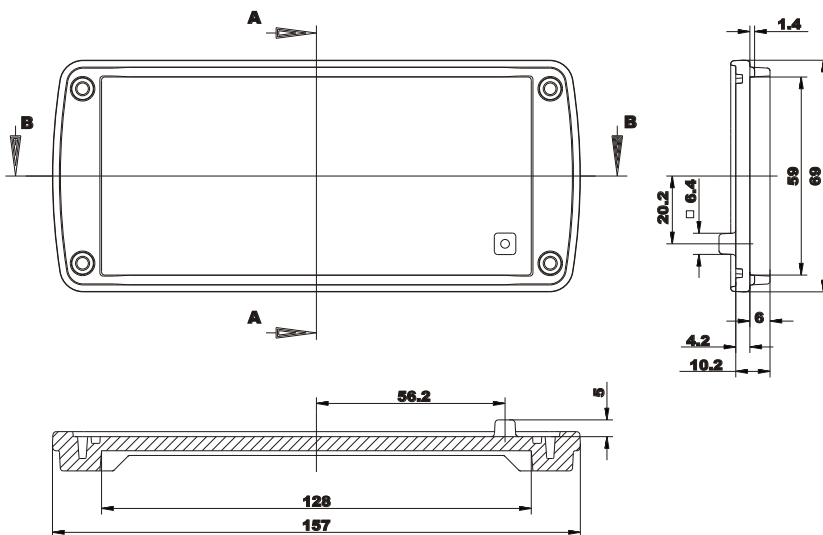

G = geteilte Version durch mittigen Schnitt
(Schutzart IP40)

GH02AL103/...

...T04	...G04
...T14	...G14
...T54	...G54
...T64	...G64
IP 66	IP 40
standard	geteilt