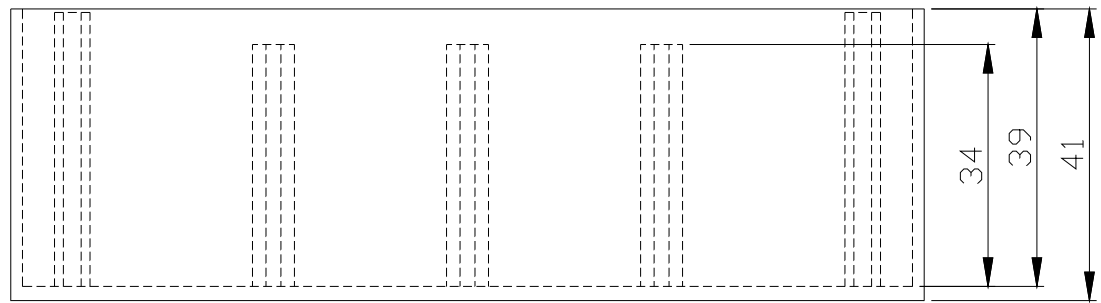

Artikel-/ Bestellnummer	A	B	C	D	E	F	G	H	I
GH02KS015/220	156.0	67.1	143.1	49.5	30.4	113.2	2.6	5.6	1.0

Alle Abmessungen sind in mm

Bezeichnung:
Industriegehäuse
Artikel-Nummer:
GH02KS015/220

Maße
in
mm